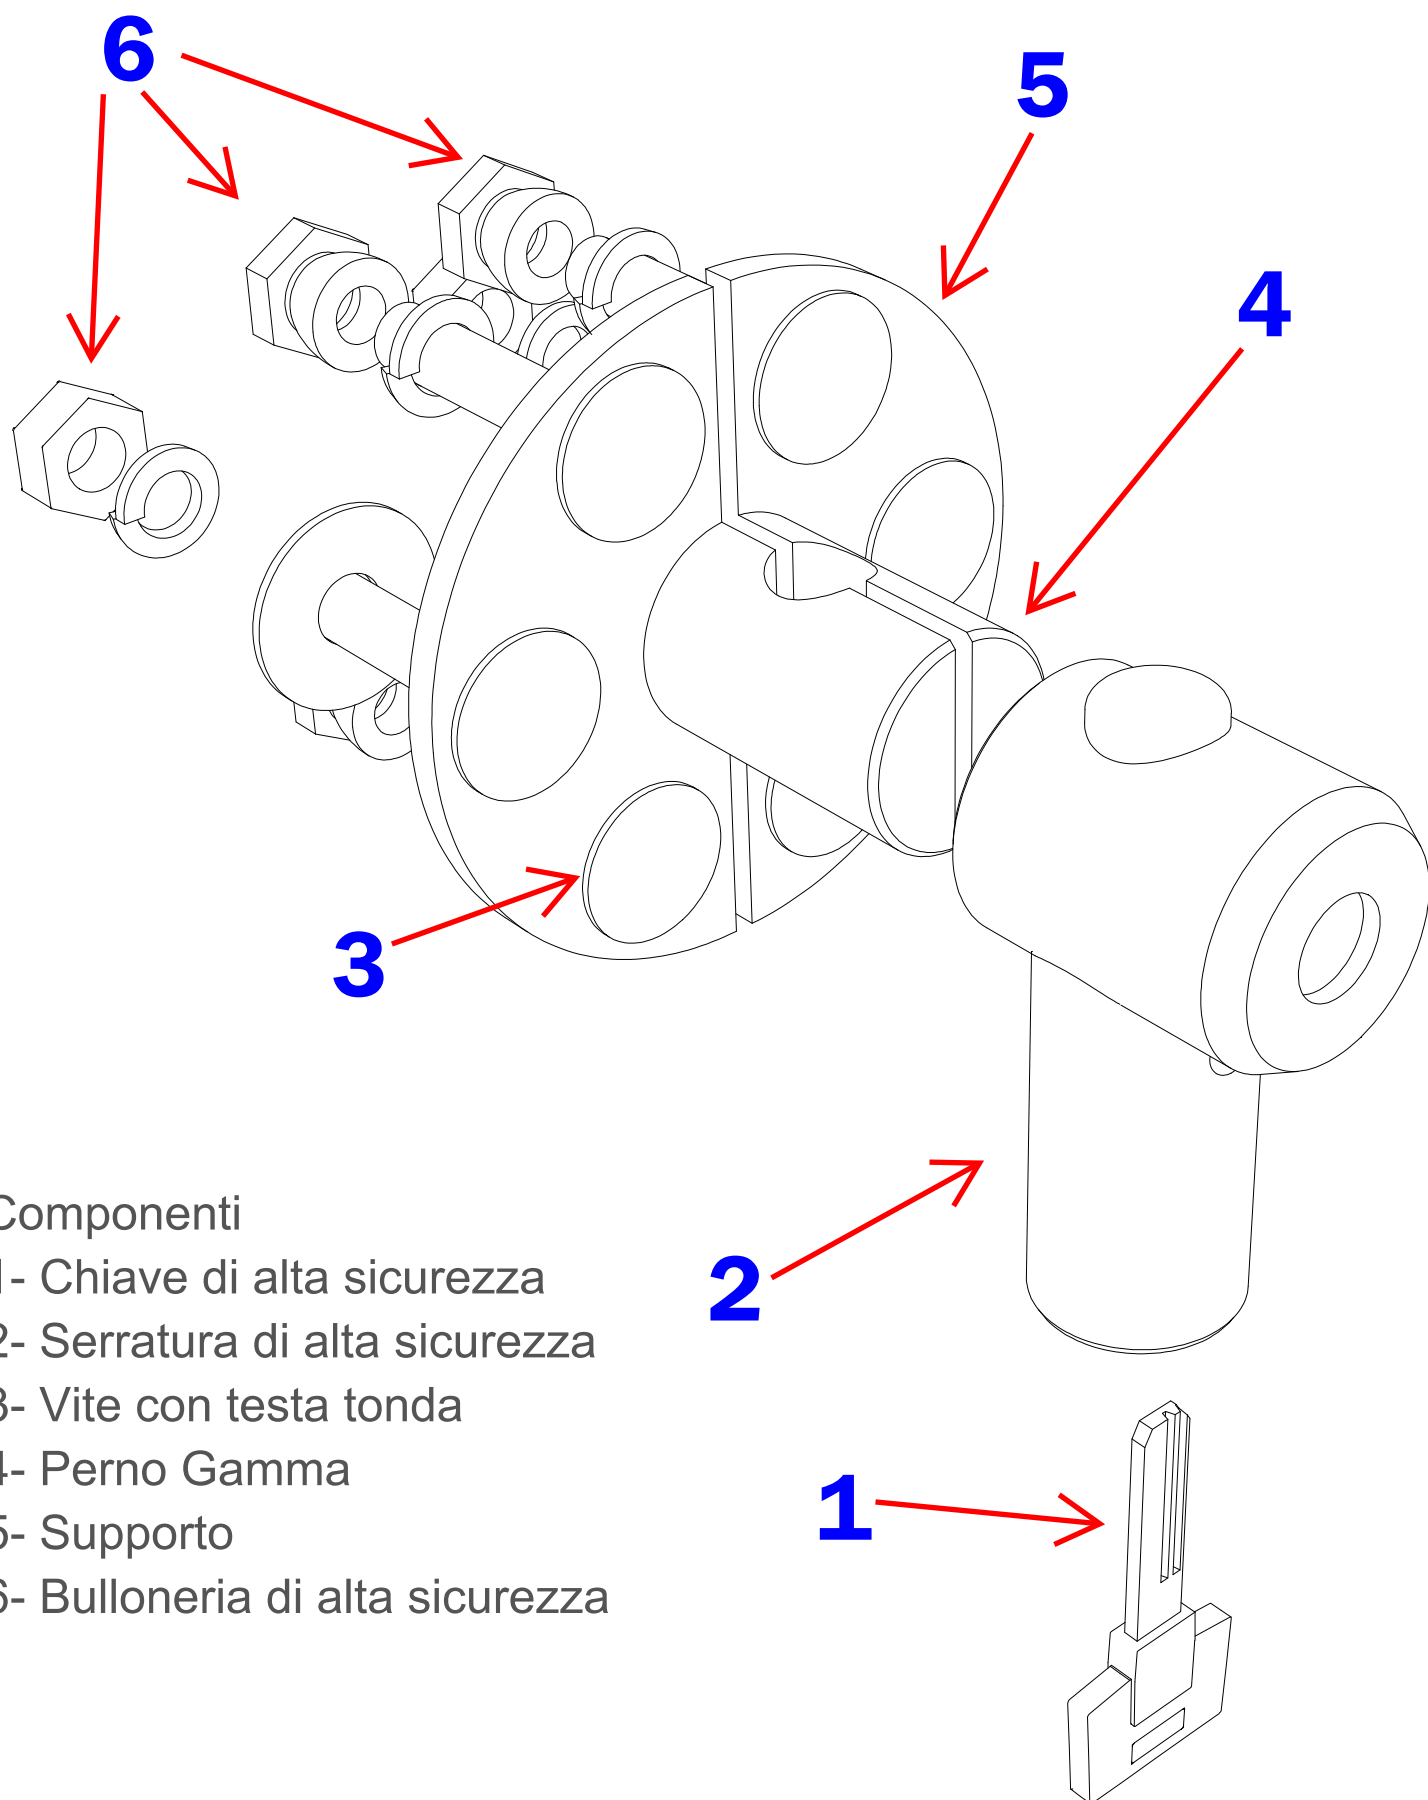

# Gamma - Antifurto per Porte, portelloni

## Componenti

- 1- Chiave di alta sicurezza
- 2- Serratura di alta sicurezza
- 3- Vite con testa tonda
- 4- Perno Gamma
- 5- Supporto
- 6- Bulloneria di alta sicurezza